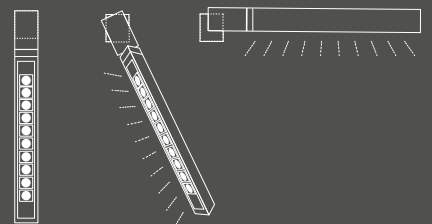

È disponibile in due varianti:

Miniroller Orientabile Base - per applicazioni a parete e soffitto

Miniroller Orientabile 48V / LKM - per applicazione a binario 48V e 230V

Miniroller Adjustable is the ultimate lighting solution for constantly changing environments, such as showrooms, stores, and exhibition spaces, where the focus is on elements that deserve the utmost attention. It provides versatile and concentrated lighting, perfect for highlighting key aspects of the context in which it is placed.

Combinazione dei due movimenti
Combination of the two movements

Miniroller Foil

un nuovo orizzonte nel panorama della luce

Miniroller foil: a new horizon in the lighting landscape

Miniroller Foil rappresenta un nuovo concetto di intendere la natura visiva e funzionale di un apparecchio luce da incasso, un vero e proprio strumento ottico capace di integrarsi e svelarsi nell'architettura indirizzando e orientando il fascio di luce sul suo asse. All'occorrenza l'apparecchio si spegne automaticamente quando posto in posizione chiusa di massima integrazione con il piano di incasso, poi svelandosi aprendo ed orientando il proprio fascio luminoso.