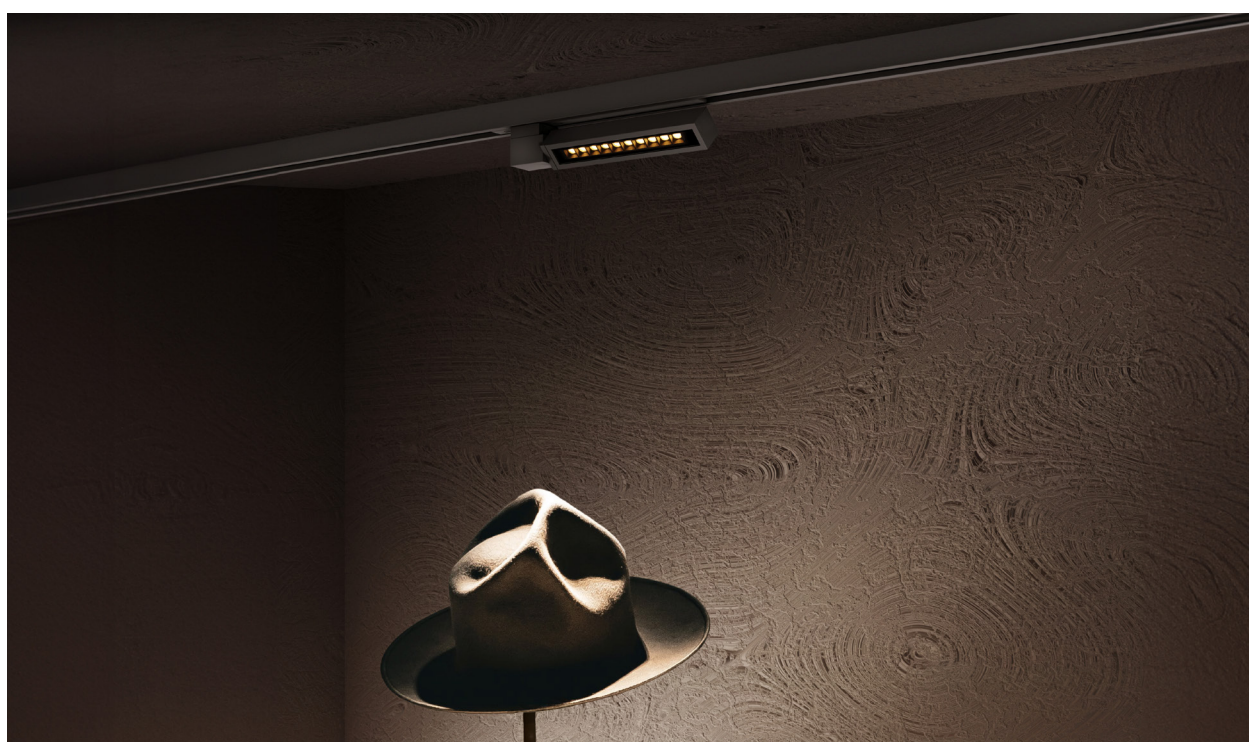

Miniroller orientabile

luce dritta al punto

Miniroller Adjustable, light straight to the point

Miniroller Orientabile è la soluzione di illuminazione definitiva per ambienti in costante cambiamento, come showroom, negozi e spazi espositivi, dove l'accento è posto su elementi che meritano la massima attenzione. Offre un'illuminazione versatile e concentrata, perfetta per mettere in risalto gli aspetti chiave del contesto in cui è inserito.

È disponibile in due varianti:

Miniroller Orientabile Base - per applicazioni a parete e soffitto

Miniroller Orientabile 48V / LKM - per applicazione a binario 48V e 230V

Miniroller Adjustable is the ultimate lighting solution for constantly changing environments, such as showrooms, stores, and exhibition spaces, where the focus is on elements that deserve the utmost attention. It provides versatile and concentrated lighting, perfect for highlighting key aspects of the context in which it is placed.

It is available in two variants:

Miniroller Orientabile Base - for wall and ceiling applications

Miniroller Orientabile 48V / LKM - for 48V and 230V track applications