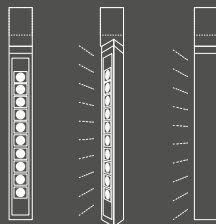

It is available in two variants:

Miniroller Orientabile Base - for wall and ceiling applications

Miniroller Orientabile 48V / LKM - for 48V and 230V track applications

Minirooler Orientabile è dotato di una doppia rotazione, che può essere utilizzata in modo sincronizzato, per offrirti la massima flessibilità.

Combinazione dei due movimenti
Combination of the two movements

Miniroller Foil

un nuovo orizzonte nel panorama della luce

Miniroller foil: a new horizon in the lighting landscape

Miniroller Foil rappresenta un nuovo concetto di intendere la natura visiva e funzionale di un apparecchio luce da incasso, un vero e proprio strumento ottico capace di integrarsi e svelarsi nell'architettura indirizzando e orientando il fascio di luce sul suo asse. All'occorrenza l'apparecchio si spegne automaticamente quando posto in posizione chiusa di massima integrazione con il piano di incasso, poi svelandosi aprendo ed orientando il proprio fascio luminoso.