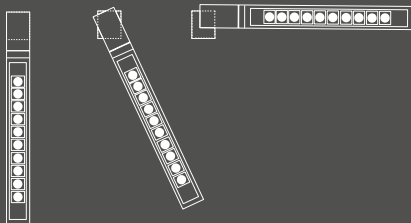

Minirooler Orientabile è dotato di una doppia rotazione, che può essere utilizzata in modo sincronizzato, per offrirti la massima flessibilità.

Minirooler Orientabile offers ultimate flexibility: two synchronized rotations to completely adapt to your needs.

Rotazione attorno alla base
Rotation around the base