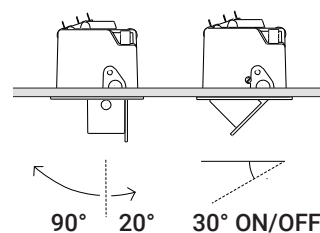

Miniroller Foil si propone, integrandosi, nei casi in cui risulta utile conformare nel tempo la variabilità e direzionabilità delle emissioni luminose; si predispone in maniera mirata a diversi e nuovi scenari nella gestione e riconfigurazione delle aree e spazi da illuminare esaltando o limitando il focus luminoso ove necessario.

Miniroller Foil represents a new concept of understanding the visual and functional nature of a recessed fixture: a real optical instrument capable of integrating and revealing itself in the architecture by directing and orienting the light beam on its axis. The fixture switches off automatically when placed in the closed flush position for maximum integration with the recessed surface, then reveals itself by opening and directing its light beam.

Miniroller Foil becomes one with the surface whenever it has to conform to the variability and directionality of light emissions over time; it evolves in a targeted manner for different and new scenarios in the management and reconfiguration of the spaces, enhancing or restraining the luminous focus where necessary.

Miniroller Foil è modello di design depositato.
Design: Alessandro Pedretti.

Miniroller Foil is a registered design model. Design:
Alessandro Pedretti.