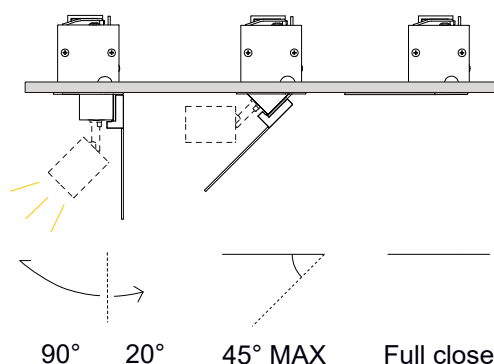

Foil Track

il binario che enfatizza i dettagli

The track that accentuates the details

Foil Track dà risalto a spazi espositivi e architettonici dove l'orientabilità del fascio diventa strategia e opportunità di valorizzazione dell'ambiente e degli oggetti da illuminare in esso contenuti. Binario 48V da incasso con aletta per poterlo chiudere quando non utilizzato e diventare un tutt'uno con la superficie (soffitto / parete / pavimento).

Un apparecchio capace di rendersi protagonista negli spazi dove la giusta luce svolge un ruolo chiave nella qualità e confort ambientale, ponendosi su un nuovo traguardo di versatilità e performance degli apparecchi luminosi da incasso.

Foil Track gives prominence to exhibition and architectural spaces where the adjustability of the beam becomes a strategy and opportunity to enhance the environment and the objects it contains. Recessed 48V track with a flap that can close it when not in use and become one with the surface (ceiling / wall / floor). A luminaire capable of taking centre stage in spaces where the right light plays a fundamental role in environmental quality and comfort, setting itself on a new goal of versatility and performance for recessed luminaires.