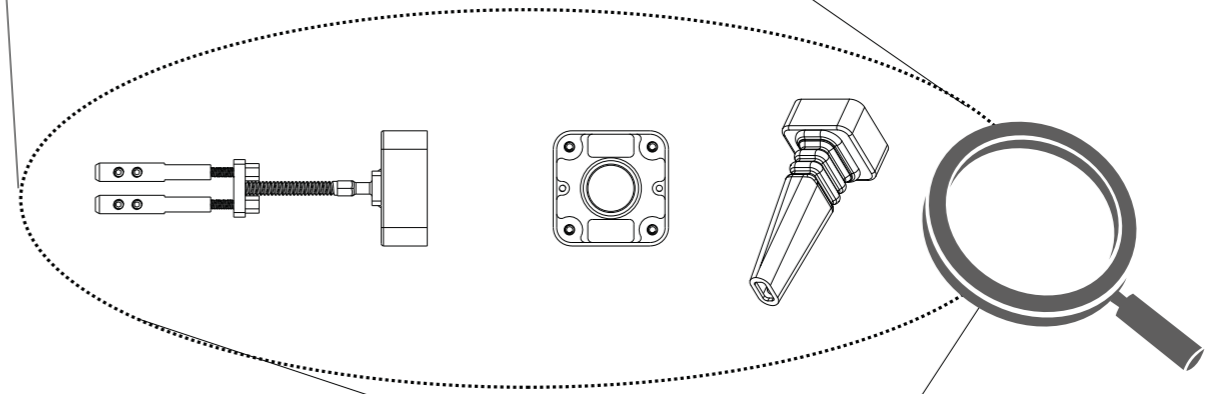

Il montaggio è semplice e intuitivo grazie al sistema di tiranti e ai pratici morsetti. Con il kit sono inclusi anche gli strumenti di montaggio necessari. Per ulteriori informazioni, consulta le istruzioni di montaggio.

Assembly is easy and intuitive thanks to the tensioning system and handy clamps. Mounting tools are also provided with the kit. For further information, refer to the assembly instructions.

TESATA FLESSIBILE Flexible wire lighting system

Esempi di applicazioni
Examples of applications

Vista laterale
Side view

Vista dall'alto
Top view

info@ivela.it
ivela.it

IVELA srl - Member of Starlight Group
Via B. Buozzi, 15
20050 Liscate (Mi)
Ph +39 02 9500121 | Fax +39 02 95001205