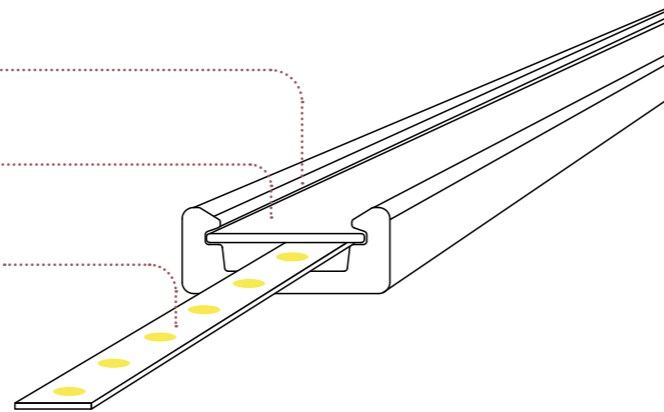

Compatible with IP20 LED strips up to 17.5 watts of power.

TESATA FLESSIBILE Flexible wire lighting system

Caratteristiche

Features

La tesata flessibile è estremamente duttile; può essere installata con luce indiretta verso l'alto oppure con luce diretta rivolta verso il basso.

The flexible wire lighting system is highly versatile; it can be installed with indirect light facing upwards or with direct light directed downwards.

Grazie al sistema di installazione regolabile, è possibile personalizzare il grado di inclinazione, consentendo l'utilizzo del prodotto in tutti gli ambienti.

Thanks to the adjustable installation system, it's possible to customize the degree of inclination, allowing the product to be used in all environments.

Gomma TPV
TPV rubber

Copertura
Cover

Alloggio strip LED
LED strip housing

Il montaggio è semplice e intuitivo grazie al sistema di tiranti e ai pratici morsetti. Con il kit sono inclusi anche gli strumenti di montaggio necessari. Per ulteriori informazioni, consulta le istruzioni di montaggio.