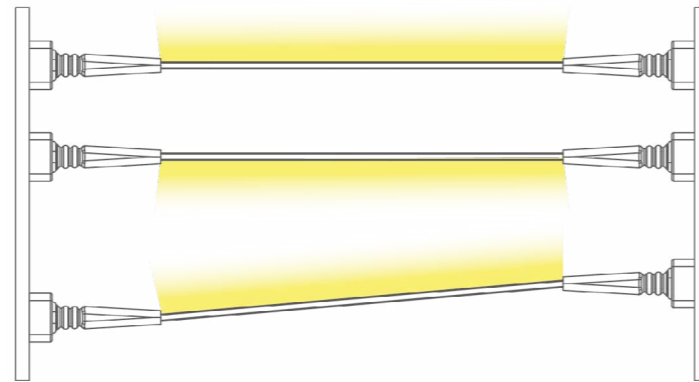

TESATA FLESSIBILE Flexible wire lighting system

Caratteristiche

Features

La tesata flessibile è estremamente duttile; può essere installata con luce indiretta verso l'alto oppure con luce diretta rivolta verso il basso.

The flexible wire lighting system is highly versatile; it can be installed with indirect light facing upwards or with direct light directed downwards.

Grazie al sistema di installazione regolabile, è possibile personalizzare il grado di inclinazione, consentendo l'utilizzo del prodotto in tutti gli ambienti.

Thanks to the adjustable installation system, it's possible to customize the degree of inclination, allowing the product to be used in all environments.