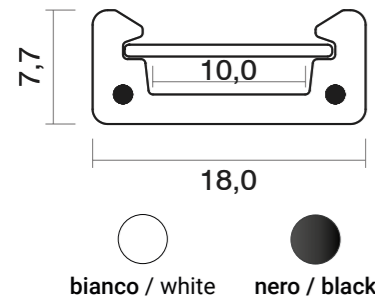

TESATA FLESSIBILE Flexible wire lighting system

Caratteristiche

Features

La tesata flessibile è estremamente duttile; può essere installata con luce indiretta verso l'alto oppure con luce diretta rivolta verso il basso.

The flexible wire lighting system is highly versatile; it can be installed with indirect light facing upwards or with direct light directed downwards.

Grazie al sistema di installazione regolabile, è possibile personalizzare il grado di inclinazione, consentendo l'utilizzo del prodotto in tutti gli ambienti.

Thanks to the adjustable installation system, it's possible to customize the degree of inclination, allowing the product to be used in all environments.