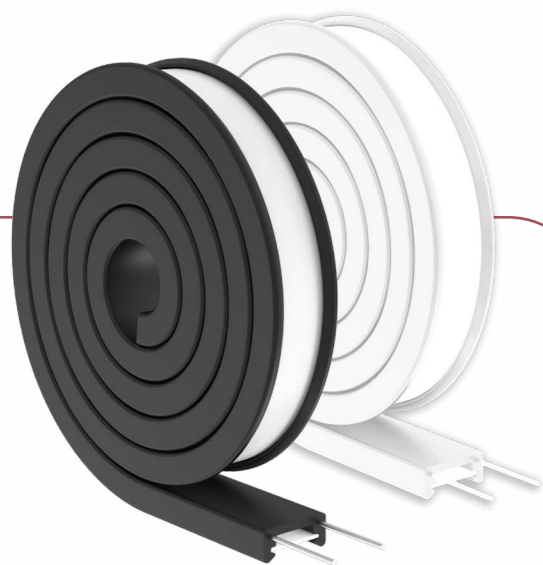

Ridefinisci il tuo spazio, illumina anche gli ambienti più difficili

Redefine your space, illuminate even the most challenging environments.

L'illuminazione a LED utilizzando la tesata trasforma gli ambienti in scenari suggestivi e accoglienti. La luce emanata da questa moderna soluzione luminosa non è solo un elemento funzionale ma si trasforma in un mezzo espressivo capace di suscitare sensazioni uniche.

CODICE PRODOTTO: 1807T

Disponibile in bianco o nero, e in due lunghezze da 5m e 10m.

Compatibile con strip LED IP20 fino ai 17,5w di potenza.

PRODUCT CODE: 1807T

Available in white or black, and in two lengths: 5m and 10m.

Compatible with IP20 LED strips up to 17.5 watts of power.

TESATA FLESSIBILE Flexible wire lighting system

Caratteristiche

Features

La tesata flessibile è estremamente duttile; può essere installata con luce indiretta verso l'alto oppure con luce diretta rivolta verso il basso.

The flexible wire lighting system is highly versatile; it can be installed with indirect light facing upwards or with direct light directed downwards.

Grazie al sistema di installazione regolabile, è possibile personalizzare il grado di inclinazione, consentendo l'utilizzo del prodotto in tutti gli ambienti.