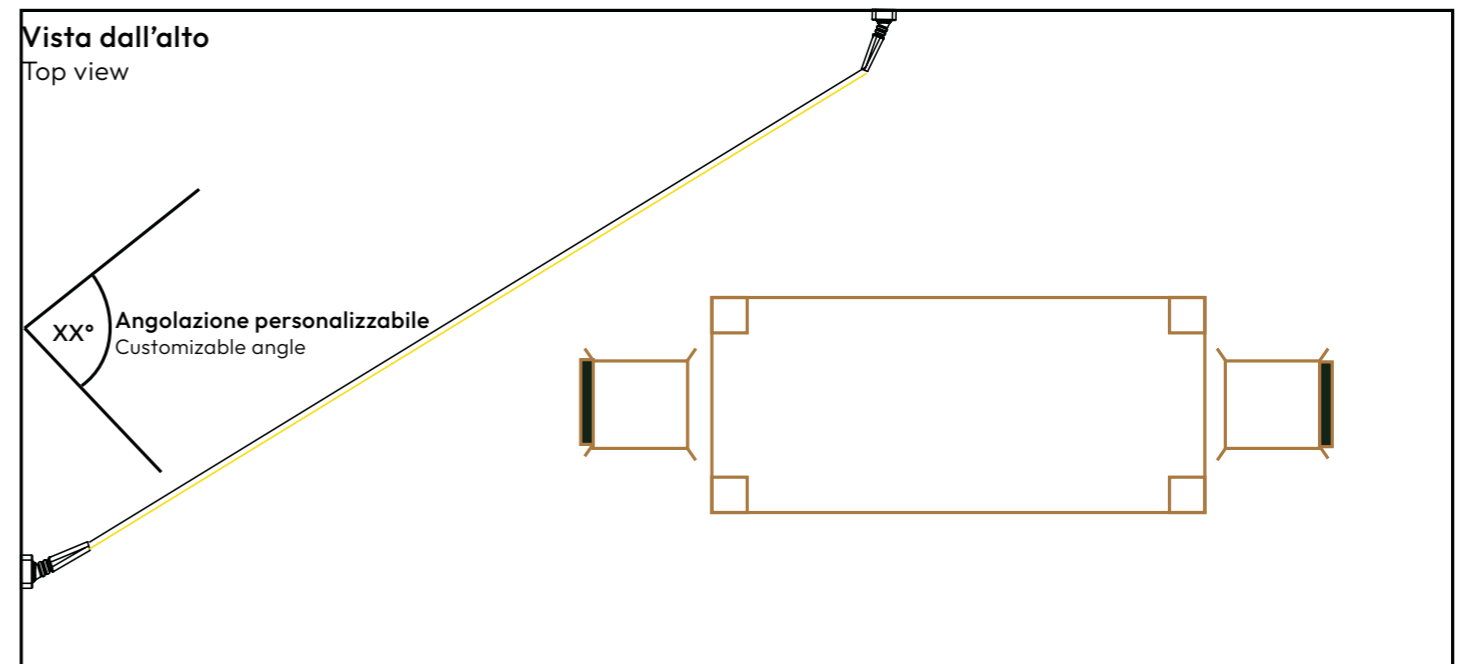

Compatible with IP20 LED strips up to 17.5 watts of power.

TESATA FLESSIBILE Flexible wire lighting system

Caratteristiche

Features

La tesata flessibile è estremamente duttile; può essere installata con luce indiretta verso l'alto oppure con luce diretta rivolta verso il basso.

Il montaggio è semplice e intuitivo grazie al sistema di tiranti e ai pratici morsetti. Con il kit sono inclusi anche gli strumenti di montaggio necessari. Per ulteriori informazioni, consulta le istruzioni di montaggio.

Assembly is easy and intuitive thanks to the tensioning system and handy clamps. Mounting tools are also provided with the kit. For further information, refer to the assembly instructions.

TESATA FLESSIBILE Flexible wire lighting system

Esempi di applicazioni
Examples of applications

Vista laterale
Side view

Vista dall'alto
Top view

info@ivela.it
ivela.it

IVELA srl - Member of Starlight Group
Via B. Buozzi, 15
20050 Liscate (Mi)
Ph +39 02 9500121 | Fax +39 02 95001205