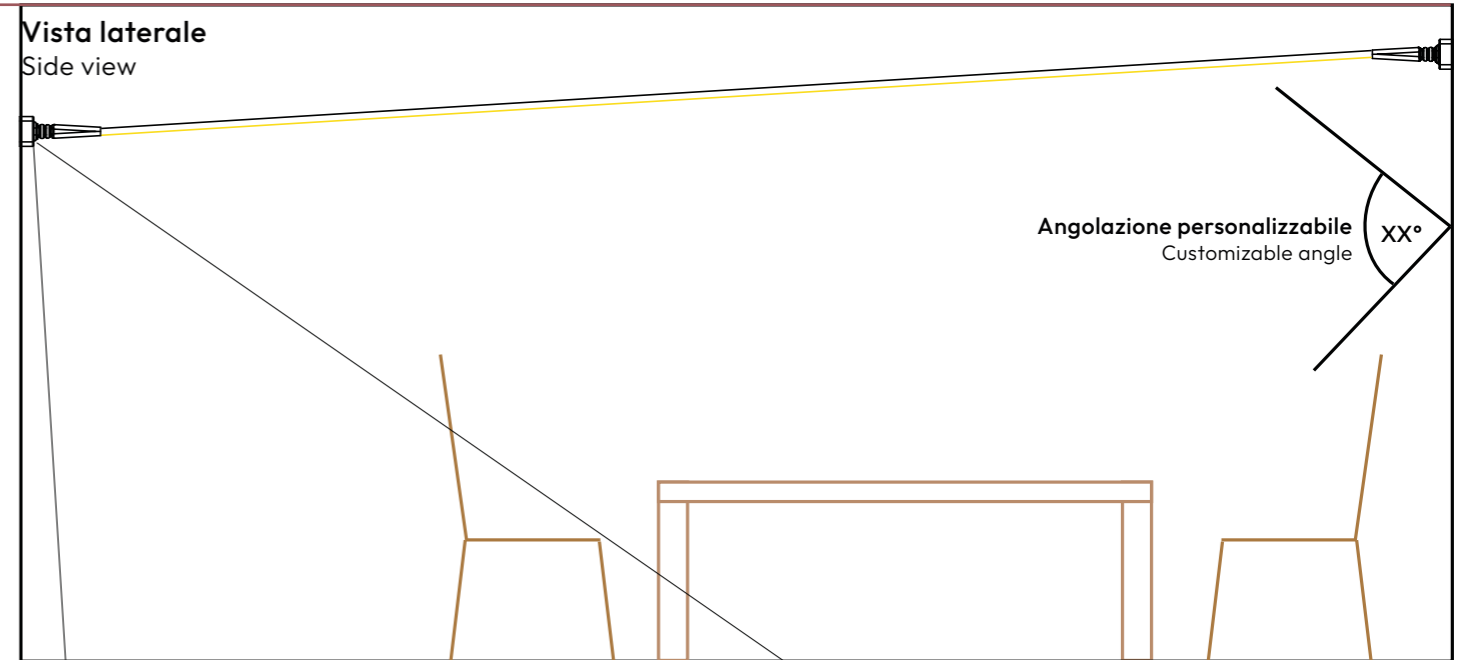

The flexible wire lighting system is highly versatile; it can be installed with indirect light facing upwards or with direct light directed downwards.

Grazie al sistema di installazione regolabile, è possibile personalizzare il grado di inclinazione, consentendo l'utilizzo del prodotto in tutti gli ambienti.

Il montaggio è semplice e intuitivo grazie al sistema di tiranti e ai pratici morsetti. Con il kit sono inclusi anche gli strumenti di montaggio necessari. Per ulteriori informazioni, consulta le istruzioni di montaggio.

Assembly is easy and intuitive thanks to the tensioning system and handy clamps. Mounting tools are also provided with the kit. For further information, refer to the assembly instructions.

TESATA FLESSIBILE Flexible wire lighting system

Esempi di applicazioni
Examples of applications

Vista laterale
Side view

Vista dall'alto
Top view

info@ivela.it
ivela.it

IVELA srl - Member of Starlight Group
Via B. Buozzi, 15
20050 Liscate (Mi)
Ph +39 02 9500121 | Fax +39 02 95001205