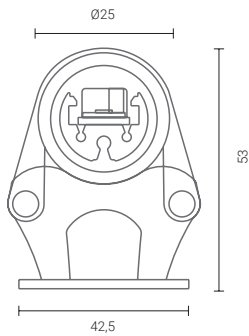

# HYDRA OPTICS OUTDOOR

Esterni Outdoor

00 Alluminio  
Aluminium

-L06	-L12	-L18
0,606 m	1,206 m	1,806 m
0,75 Kg	1,50 Kg	2,25 Kg

Codice base Base code	Ottica Optic	Fissaggio Fixing	Colour T (K)	Finitura Finish	Chiusura Closing
--------------------------	-----------------	---------------------	-----------------	--------------------	---------------------

Variante da comporre a seconda delle proprie necessità  
Variant to compose according to your needs

<b>HY -</b>	<b>1 15°</b>	<b>PL</b>	<b>Z 2700K</b>	<b>00</b>	<b>L06</b>
	<b>2 25°</b>		<b>C 3000K</b>		<b>L12</b>
	<b>4 40°</b>		<b>N 4000K</b>		<b>L18</b>
	<b>J 18x48°</b>				

## Caratteristiche illuminotecniche / Lighting specifications

Dimensione Size (mm)	LED Lumen	Product Lumen		Watt	Vdc	Colour T	CRI
		opal	prismatic				
606	912	803	-	6	24	2700	83
	978	861	-	6	24	3000	83
	990	871	-	6	24	4000	83
1206	1824	1605	-	12	24	2700	83
	1956	1721	-	12	24	3000	83
	1980	1742	-	12	24	4000	83
1806	2736	2408	-	18	24	2700	83
	2934	2582	-	18	24	3000	83
	2970	2614	-	18	24	4000	83