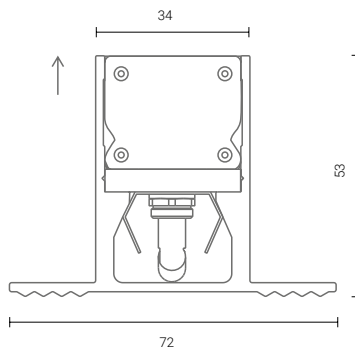

Design:

Codice prodotto / Product code

Codice base Base code	Ottica Optic	Fissaggio Fixing	Colour T (K)	Finitura Finish	Chiusura Closing
CN2 -		CF	Z 2700K	00	L10
			C 3000K		L20
			N 4000K		

Il codice prodotto si compone mettendo in fila, da sinistra a destra, i dati contenuti nelle colonne a partire da "Codice base".

The product code is created by putting in sequence the data starting from "Base code", from left to right.

00 Alluminio
Alluminium

Specifiche generali / General Specifications

Tipologia di prodotto / Product type	Lampada LED / LED Lamp
Accessori di montaggio / Mounting accessories	Cassaforma / Framework
Luogo di montaggio / Place of assembly	A terra / In ground
Ambiente di installazione / Installation location	Outdoor

Sezione profilo / Profile section

Specifiche illuminotecniche / Lighting specifications

Dimensione Size (mm)	LED Lumen	Product Lumen		Watt	Vdc	Colour T	CRI
		opal	prismatic				
1004	1700	1020	-	15	24	2700	85
	1800	1080	-	15	24	3000	85
	1900	1140	-	15	24	4000	85
2004	3400	2040	-	30	24	2700	85
	3600	2160	-	30	24	3000	85
	3800	2280	-	30	24	4000	85

Misure in mm / Size in mm

Peso / Weight

-L10 1 m	-L20 2 m	-L30 3 m
3,00 Kg	6,00 Kg	9,00 Kg

Efficienza L.O.R. / Efficiency L.O.R.	70
SDCM / SDCM	3
Durata di vita della lampada (h) / Life time (h)	L80B50 50.000