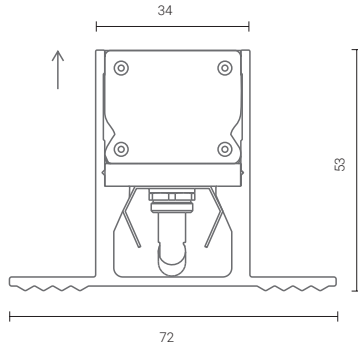

CAPRICORN OUTDOOR

Esterni Outdoor

00 Alluminio
Alluminium

-L10 1 m 2,10 Kg
-L20 2 m 4,20 Kg

Codice base Base code	Ottica Optic	Fissaggio Fixing	Colour T (K)	Finitura Finish	Chiusura Closing
--------------------------	-----------------	---------------------	-----------------	--------------------	---------------------

Calpestabile. Customizzabile fino a 4m
Walkable. Customizable up to 4m

CN2 -	CF	Z 2700K	00	L10
		C 3000K		L20
		N 4000K		

24Vdc

CE IP68

Caratteristiche illuminotecniche / Lighting specifications

Dimensione Size (mm)	LED Lumen	Product Lumen		Watt	Vdc	Colour T	CRI
		opal	prismatic				
1004	1700	1020	-	15	24	2700	85
	1800	1080	-	15	24	3000	85
	1900	1140	-	15	24	4000	85
2004	3400	2040	-	30	24	2700	85
	3600	2160	-	30	24	3000	85
	3800	2280	-	30	24	4000	85

CT00052 Dimmer 1 ch
PUSH/WIRELESS

Reference configurator

Il codice prodotto si compone mettendo in fila, da sinistra a destra, i dati contenuti nelle colonne a partire da "Codice base".

The product code is created by putting in sequence the data starting from "Base code", from left to right.