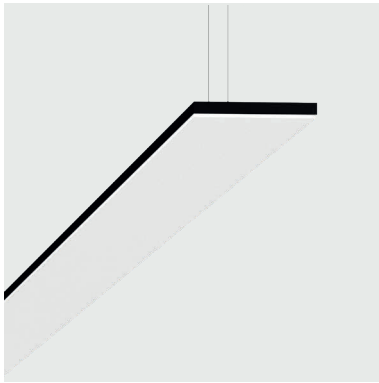

# SOLEIL SP

## SOSPENSIONE/SUSPENSION

Sospensione Suspended

01 Bianco White 02 Nero Black 07 Oro Gold

**Codice base** Base code **Ottica** Optic **Fissaggio** Fixing **Colour** T (K) **Finitura** Finish **Chiusura** Closing

Variante da comporre a seconda delle proprie necessità  
Variant to compose according to your needs.

SL -	O opale / opal	SP	Z 2700K	01	L101
			C 3000K	02	L151
			N 4000K	07	L201

24Vdc

CE IP20