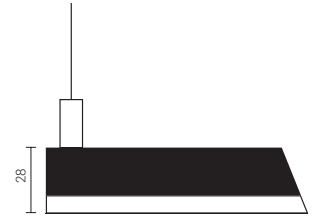

24Vdc

CE IP20

Caratteristiche illuminotecniche / Lighting specifications

Dimensione Size (mm)	LED Lumen	Product Lumen	Watt	Vdc	Colour T	CRI
1010x150	4800	2400	40	24	2700	93
	5000	2500	40	24	3000	93
	5300	2650	40	24	4000	93
1510x150	7200	3600	60	24	2700	93
	7500	3750	60	24	3000	93
	7950	3975	60	24	4000	93
2010x150	9600	4800	80	24	2700	93
	10000	5000	80	24	3000	93
	10600	5300	80	24	4000	93

5,5 Kg

-L101

8,5 Kg

-L151

11 Kg

-L201

28 (+/- 1mm)

Driver da ordinare separatamente / Drivers to be ordered separately

AL00179 Output 24Vdc 150W
On/Off

Controller da ordinare separatamente / Controller to be ordered separately

CT00050 Dimmer 1 ch
DALI2-PUSH-0/1..10V

CT00052 Dimmer 1 ch
PUSH/WIRELESS

Reference configurator

Il codice prodotto si compone mettendo in fila, da sinistra a destra, i dati contenuti nelle colonne a partire da "Codice base".

The product code is created by putting in sequence the data starting from "Base code", from left to right.

es: SL-OSPN02L101

Accessori / accessories

Rosone quadrato / Square canopy
AC00362_00001 Bianco / White
AC00362 Nero / Black
AC00362_00004 Oro / Gold

Rosone tondo / Round canopy
AC00385 Bianco / White
AC00385_00002 Nero / Black
AC00385_00004 Oro / Gold

Rosone copricavi / Cable cover canopy
AC00262 Bianco / White
AC00320 Nero / Black
Ø83 mm