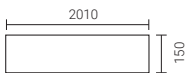

### Caratteristiche illuminotecniche / Lighting specifications

Dimensione Size (mm)	LED Lumen	Product Lumen	Watt	Vdc	Colour T	CRI
1010x150	4800	2400	40	24	2700	93
	5000	2500	40	24	3000	93
	5300	2650	40	24	4000	93
1510x150	7200	3600	60	24	2700	93
	7500	3750	60	24	3000	93
	7950	3975	60	24	4000	93
2010x150	9600	4800	80	24	2700	93
	10000	5000	80	24	3000	93
	10600	5300	80	24	4000	93

5,5 Kg

-L101

8,5 Kg

-L151

11 Kg

-L201

28 (+/- 1mm)

Driver da ordinare separatamente / Drivers to be ordered separately