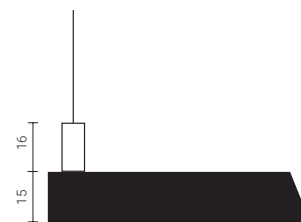

SATURN CENTRATO SP

SOSPENSIONE/SUSPENSION

01 Bianco White 02 Nero Black 07 Oro Gold

Codice base Base code	Ottica Optic	Fissaggio Fixing	Colour T (K)	Finitura Finish	Chiusura Closing
--------------------------	-----------------	---------------------	-----------------	--------------------	---------------------

Variante da comporre a seconda delle proprie necessità
Variant to compose according to your needs.

SAT -	O opale / opal	SP	Z 2700K	01	D070
	P prismatico / prismatic		C 3000K	02	D090
			N 4000K	07	D120

24Vdc

CE IP20

Caratteristiche illuminotecniche / Lighting specifications

Dimensione Size (mm)	LED Lumen	Product Lumen	Watt	Vdc	Colour T	CRI
Ø707	5280	3168	44	24	2700	93
	5500	3300	44	24	3000	93
	5830	3498	44	24	4000	93
Ø899	6720	4032	56	24	2700	93
	7000	4200	56	24	3000	93
	7420	4452	56	24	4000	93
Ø1216	9120	5472	76	24	2700	93
	9500	5700	76	24	3000	93
	10070	6042	76	24	4000	93