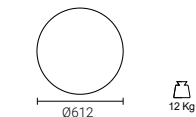

Il codice prodotto si compone mettendo in fila, da sinistra a destra, i dati contenuti nelle colonne a partire da "Codice base".

The product code is created by putting in sequence the data starting from "Base code", from left to right.

Specifiche illuminotecniche / Lighting specifications

Dimensione Size (mm)	LED Lumen	Product Lumen	Watt	Vdc	Colour T	CRI
Ø612	4320	2160	38	24	2700	93
	4500	2250	38	24	3000	93
	4770	2385	38	24	4000	93
Ø899	6720	3360	56	24	2700	93
	7000	3500	56	24	3000	93
	7420	3710	56	24	4000	93
Ø1216	9120	4560	76	24	2700	93
	9500	4750	76	24	3000	93
	10070	5035	76	24	4000	93

-D060

-D090

-D120

Misure in mm / Size in mm

Vista anteriore / Front view

Vista posteriore / Rear view

Specifiche fisiche / Physical specifications

Corpo / Body	Alluminio / Aluminium
Dispositivo ottico / Optical device	Policarbonato opale / Opal polycarbonate
Finiture/ Finiture	Verniciato / Varnished