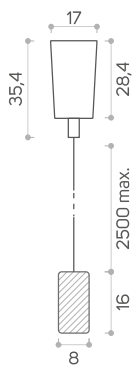

Dettagli sospensioni / Suspension details

Ø612 - n.3 sospensioni / suspension

Ø899 - n.3 sospensioni / suspension

Ø1216 - n.3 sospensioni / suspension

Dettagli rosoni / Canopy details

Rosone porta alimentatore / Square canopy

AC00362_00001 Bianco / White

AC00362 Nero / Black

AC00362_00004 Oro / Gold

Rosone porta alimentatore / Round canopy

AC00385 Bianco / White

AC00385_00002 Nero / Black

AC00385_00004 Oro / Gold

Rosone copricavi / Cable cover canopy

AC00262 Bianco / White

AC00320 Nero / Black

Ø83 mm

Dettagli driver e dimmer / Driver and dimmer details

AL00179 Output 24Vdc 75W On/Off (170x45x29 mm)

CT00050 Dimmer 1 ch DALI2-PUSH-0/1..10V (41x47x20 mm)

CT00052 Dimmer 1 ch PUSH/WIRELESS (41x47x20 mm)