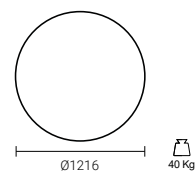

Specifiche illuminotecniche / Lighting specifications

Dimensione Size (mm)	LED Lumen	Product Lumen	Watt	Vdc	Colour T	CRI
Ø612	4320	2160	38	24	2700	93
	4500	2250	38	24	3000	93
	4770	2385	38	24	4000	93
Ø899	6720	3360	56	24	2700	93
	7000	3500	56	24	3000	93
	7420	3710	56	24	4000	93
Ø1216	9120	4560	76	24	2700	93
	9500	4750	76	24	3000	93
	10070	5035	76	24	4000	93

-D060

-D090

-D120

Misure in mm / Size in mm

Vista anteriore / Front view

Vista posteriore / Rear view

Specifiche fisiche / Physical specifications

Corpo / Body	Alluminio / Aluminium
Dispositivo ottico / Optical device	Policarbonato opale / Opal polycarbonate
Finiture/ Finiture	Verniciato / Varnished