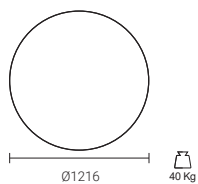

24Vdc

CE IP20

-D060

-D090

-D120

19 (+/- 1mm)

Caratteristiche illuminotecniche / Lighting specifications

Dimensione Size (mm)	LED Lumen	Product Lumen	Watt	Vdc	Colour T	CRI
Ø612	4320	2160	38	24	2700	93
	4500	2250	38	24	3000	93
	4770	2385	38	24	4000	93
Ø899	6720	3360	56	24	2700	93
	7000	3500	56	24	3000	93
	7420	3710	56	24	4000	93
Ø1216	9120	4560	76	24	2700	93
	9500	4750	76	24	3000	93
	10070	5035	76	24	4000	93