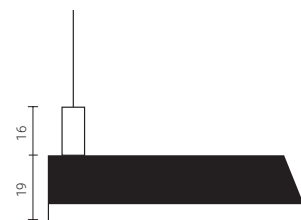

PEGASO SP

SOSPENSIONE/SUSPENSION

Sospensione Suspended

01 Bianco White 02 Nero Black 07 Oro Gold

Codice base Base code **Ottica** Optic **Fissaggio** Fixing **Colour** T (K) **Finitura** Finish **Chiusura** Closing

Variante da comporre a seconda delle proprie necessità
Variant to compose according to your needs.

PG - **O** opale / opal **SP** **Z** 2700K **01** **D060**
C 3000K **02** **D090**
N 4000K **07** **D120**

24Vdc

CE IP20

-D060

-D090

-D120

19 (+/- 1mm)

Caratteristiche illuminotecniche / Lighting specifications

Dimensione Size (mm)	LED Lumen	Product Lumen	Watt	Vdc	Colour T	CRI
Ø612	4320	2160	38	24	2700	93
	4500	2250	38	24	3000	93
	4770	2385	38	24	4000	93
Ø899	6720	3360	56	24	2700	93
	7000	3500	56	24	3000	93
	7420	3710	56	24	4000	93
Ø1216	9120	4560	76	24	2700	93
	9500	4750	76	24	3000	93
	10070	5035	76	24	4000	93