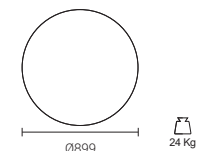

24Vdc

CE IP20

-D060

-D090

-D120

19 (+/- 1mm)

Caratteristiche illuminotecniche / Lighting specifications

Dimensione Size (mm)	LED Lumen	Product Lumen	Watt	Vdc	Colour T	CRI
Ø612	4320	2160	38	24	2700	93
	4500	2250	38	24	3000	93
	4770	2385	38	24	4000	93
Ø899	6720	3360	56	24	2700	93
	7000	3500	56	24	3000	93
	7420	3710	56	24	4000	93
Ø1216	9120	4560	76	24	2700	93
	9500	4750	76	24	3000	93
	10070	5035	76	24	4000	93