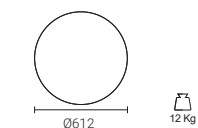

24Vdc

CE IP20

-D060

-D090

-D120

19 (+/- 1mm)

Caratteristiche illuminotecniche / Lighting specifications

Dimensione Size (mm)	LED Lumen	Product Lumen	Watt	Vdc	Colour T	CRI
Ø612	4320	2160	38	24	2700	93
	4500	2250	38	24	3000	93
	4770	2385	38	24	4000	93
Ø899	6720	3360	56	24	2700	93
	7000	3500	56	24	3000	93
	7420	3710	56	24	4000	93
Ø1216	9120	4560	76	24	2700	93
	9500	4750	76	24	3000	93
	10070	5035	76	24	4000	93