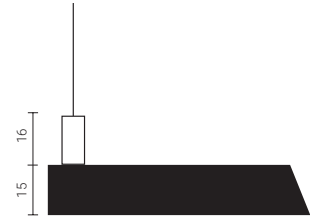

ORBITAL SP

SOSPENSIONE/SUSPENSION

01 Bianco White 02 Nero Black 07 Oro Gold

Codice base Base code	Ottica Optic	Fissaggio Fixing	Colour T (K)	Finitura Finish	Chiusura Closing
--------------------------	-----------------	---------------------	-----------------	--------------------	---------------------

CE IP20

Caratteristiche illuminotecniche / Lighting specifications

Dimensione Size (mm)	LED Lumen	Product Lumen	Watt	Vdc	Colour T	CRI
Ø707	5280	3168	44	24	2700	93
	5500	3300	44	24	3000	93
	5830	3498	44	24	4000	93
Ø899	6720	4032	56	24	2700	93
	7000	4200	56	24	3000	93
	7420	4452	56	24	4000	93
Ø1216	9120	5472	76	24	2700	93
	9500	5700	76	24	3000	93
	10070	6042	76	24	4000	93