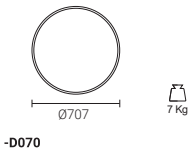

CE IP20

Caratteristiche illuminotecniche / Lighting specifications

Dimensione Size (mm)	LED Lumen	Product Lumen	Watt	Vdc	Colour T	CRI
Ø707	5280	3168	44	24	2700	93
	5500	3300	44	24	3000	93
	5830	3498	44	24	4000	93
Ø899	6720	4032	56	24	2700	93
	7000	4200	56	24	3000	93
	7420	4452	56	24	4000	93
Ø1216	9120	5472	76	24	2700	93
	9500	5700	76	24	3000	93
	10070	6042	76	24	4000	93