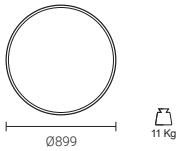

ORBITAL SP

SOSPENSIONE/SUSPENSION

01 Bianco White 02 Nero Black 07 Oro Gold

Codice base Base code	Ottica Optic	Fissaggio Fixing	Colour T (K)	Finitura Finish	Chiusura Closing

Variante da comporre a seconda delle proprie necessità
Variant to compose according to your needs.

OR -	O opale / opal	SP	Z 2700K	01	D070
	P prismatico / prismatic		C 3000K	02	D090
			N 4000K	07	D120

24Vdc

CE IP20

Caratteristiche illuminotecniche / Lighting specifications

Dimensione Size (mm)	LED Lumen	Product Lumen	Watt	Vdc	Colour T	CRI
Ø707	5280	3168	44	24	2700	93
	5500	3300	44	24	3000	93
	5830	3498	44	24	4000	93
Ø899	6720	4032	56	24	2700	93
	7000	4200	56	24	3000	93
	7420	4452	56	24	4000	93
Ø1216	9120	5472	76	24	2700	93
	9500	5700	76	24	3000	93
	10070	6042	76	24	4000	93

-D070

-D090

-D120

15 (+/- 1mm)

Driver da ordinare separatamente / Drivers to be ordered separately

AL00179 Output 24Vdc 150W
On/Off

Controller da ordinare separatamente / Controller to be ordered separately

CT00050 Dimmer 1 ch
DALI2-PUSH-0/1..10V

CT00052 Dimmer 1 ch
PUSH/WIRELESS

Reference configurator

Il codice prodotto si compone mettendo in fila, da sinistra a destra, i dati contenuti nelle colonne a partire da "Codice base".

The product code is created by putting in sequence the data starting from "Base code", from left to right.

es: OR-OSPN07D120

Accessori / accessories

Rosone quadrato / Square canopy
AC00362_00001 Bianco / White
AC00362 Nero / Black
AC00362_00004 Oro / Gold

Rosone tondo / Round canopy
AC00385 Bianco / White
AC00385_00002 Nero / Black
AC00385_00004 Oro / Gold

Rosone copricavi / Cable cover canopy
AC00262 Bianco / White
AC00320 Nero / Black
Ø83 mm