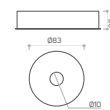

**Specifiche illuminotecniche / Lighting specifications**

Dimensione Size (mm)	LED Lumen	Product Lumen	Watt	Vdc	Colour T	CRI
-------------------------	--------------	------------------	------	-----	-------------	-----

12 Kg

-D100

25 Kg

-D150

42 Kg

-D200

19 (+/- 1mm)

Misure in mm / Size in mm

**Specifiche ottiche / Optical Specifications**

Distribuzione luminosa / Light distribution	Simmetrica / Symmetric
Emissione / Emission	Diretta / Direct
Puntamento / Pointing	Fisso / Fixed
Fascio luminoso / Light Beam	Diffuso / Diffused
U.G.R.	Opale/Opal < 24

**Accessori da ordinare separatamente / Accessories to be ordered separately**

AL00179

CT00050

CT00052

**Dettagli sospensioni / Suspension details**

/ suspension  
 / suspension  
 / suspension

**Dettagli rosoni / Canopy details**