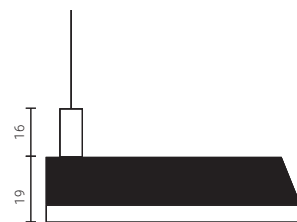

Caratteristiche illuminotecniche / Lighting specifications

Dimensione Size (mm)	LED Lumen	Product Lumen	Watt	Vdc	Colour T	CRI
Ø994	7440	3720	62	24	2700	93
	7770	3875	62	24	3000	93
	8215	4107	62	24	4000	93
Ø1503	11280	5640	94	24	2700	93
	11750	5875	94	24	3000	93
	12455	6227	94	24	4000	93
Ø2013	15120	7560	126	24	2700	93
	15750	7875	126	24	3000	93
	16675	8347	126	24	4000	93

-D100

12 Kg

-D150

25 Kg

-D200

42 Kg

19 (+/- 1mm)

Driver da ordinare separatamente / Drivers to be ordered separately

AL00179 Output 24Vdc 150W
On/Off

Controller da ordinare separatamente / Controller to be ordered separately

CT00050 Dimmer 1 ch
DALI2-PUSH-0/1..10V

CT00052 Dimmer 1 ch
PUSH/WIRELESS

Reference configurator

Il codice prodotto si compone mettendo in fila, da sinistra a destra, i dati contenuti nelle colonne a partire da "Codice base".

The product code is created by putting in sequence the data starting from "Base code", from left to right.

es: IN-OSPN01D100

Accessori / accessories

Rosone quadrato / Square canopy
AC00362_00001 Bianco / White
AC00362 Nero / Black
AC00362_00004 Oro / Gold

Rosone tondo / Round canopy
AC00385 Bianco / White
AC00385_00002 Nero / Black
AC00385_00004 Oro / Gold

Rosone copricavi / Cable cover canopy
AC00262 Bianco / White
AC00320 Nero / Black
Ø83 mm