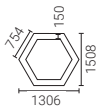

25,5 Kg

-L150