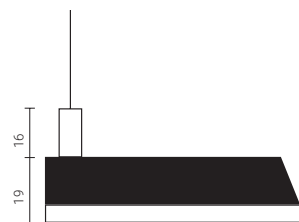

GALACTIC SP

SOSPENSIONE/SUSPENSION

01 Bianco White 02 Nero Black 07 Oro Gold

Codice base Ottica Fissaggio Colour Finitura Chiusura
Base code Optic Fixing T (K) Finish Closing

Variante da comporre a seconda delle proprie necessità
Variant to compose according to your needs.

GA -	O opale / opal	SP	Z 2700K	01	L065
			C 3000K	02	L097
			N 4000K	07	L120

24Vdc

CE IP20

Caratteristiche illuminotecniche / Lighting specifications

Dimensione Size (mm)	LED Lumen	Product Lumen	Watt	Vdc	Colour T	CRI
608x527	7200	3600	36	24	2700	93
	7500	3750	36	24	3000	93
	7950	3975	36	24	4000	93
908x787	10800	5400	54	24	2700	93
	11250	5625	54	24	3000	93
	11925	5962	54	24	4000	93
1208x1047	14400	7200	72	24	2700	93
	15000	7500	72	24	3000	93
	15900	7950	72	24	4000	93