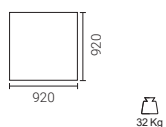

CRISTAL SP

SOSPENSIONE/SUSPENSION

Sospensione Suspended

01 Bianco White 02 Nero Black 07 Oro Gold

Codice base Base code **Ottica** Optic **Fissaggio** Fixing **Colour** T (K) **Finitura** Finish **Chiusura** Closing

Variante da comporre a seconda delle proprie necessità.
Variant to compose according to your needs.

CR -	O opale / opal	SP	Z 2700K	01	L066
			C 3000K	02	L099
			N 4000K	07	L121

24Vdc

CE IP20

Caratteristiche illuminotecniche / Lighting specifications

Dimensione Size (mm)	LED Lumen	Product Lumen	Watt	Vdc	Colour T	CRI
620x620	5760	2880	48	24	2700	93
	6000	3000	48	24	3000	93
	6360	3180	48	24	4000	93
920x920	8640	4320	72	24	2700	93
	9000	4500	72	24	3000	93
	9540	4770	72	24	4000	93
1220x1220	11520	5760	96	24	2700	93
	12000	6000	96	24	3000	93
	12720	6360	96	24	4000	93

-L066

-L099

-L121

19 (+/- 1mm)

Driver da ordinare separatamente / Drivers to be ordered separately

AL00179 Output 24Vdc 150W
On/Off

Controller da ordinare separatamente / Controller to be ordered separately

CT00050 Dimmer 1 ch
DALI2-PUSH-0/1..10V

CT00052 Dimmer 1 ch
PUSH/WIRELESS

Reference configurator

Il codice prodotto si compone mettendo in fila, da sinistra a destra, i dati contenuti nelle colonne a partire da "Codice base".

The product code is created by putting in sequence the data starting from "Base code", from left to right.

es: CR-OCRN02L099

Accessori / accessories

Rosone quadrato / Square canopy
AC00362_00001 Bianco / White
AC00362 Nero / Black
AC00362_00004 Oro / Gold

Rosone tondo / Round canopy
AC00385 Bianco / White
AC00385_00002 Nero / Black
AC00385_00004 Oro / Gold

Rosone copricavi / Cable cover canopy
AC00262 Bianco / White
AC00320 Nero / Black
Ø83 mm