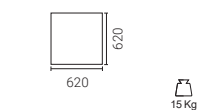

Variante da comporre a seconda delle proprie necessità.
Variant to compose according to your needs.

CR -	O opale / opal	SP	Z 2700K	01	L066
			C 3000K	02	L099
			N 4000K	07	L121

24Vdc

CE IP20

Caratteristiche illuminotecniche / Lighting specifications

Dimensione Size (mm)	LED Lumen	Product Lumen	Watt	Vdc	Colour T	CRI
620x620	5760	2880	48	24	2700	93
	6000	3000	48	24	3000	93
	6360	3180	48	24	4000	93
920x920	8640	4320	72	24	2700	93
	9000	4500	72	24	3000	93
	9540	4770	72	24	4000	93
1220x1220	11520	5760	96	24	2700	93
	12000	6000	96	24	3000	93
	12720	6360	96	24	4000	93