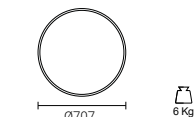

Il codice prodotto si compone mettendo in fila, da sinistra a destra, i dati contenuti nelle colonne a partire da "Codice base".

The product code is created by putting in sequence the data starting from "Base code", from left to right.

Specifiche illuminotecniche / Lighting specifications

Dimensione Size (mm)	LED Lumen	Product Lumen	Watt	V _{dc}	Colour T	CRI
Ø707	5280	3168	44	24	2700	93
	5500	3300	44	24	3000	93
	5830	3498	44	24	4000	93
Ø899	6720	4032	56	24	2700	93
	7000	4200	56	24	3000	93
	7420	4452	56	24	4000	93
Ø1216	9120	5472	76	24	2700	93
	9500	5700	76	24	3000	93
	10070	6042	76	24	4000	93

-D070

-D090

-D120

15 (+/- 1mm)

Misure in mm / Size in mm

Vista anteriore / Front view

Vista posteriore / Rear view

Specifiche fisiche / Physical specifications