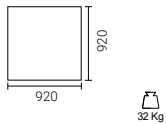

Design:

Codice prodotto / Product code

Codice base Base code	Ottica Optic	Fissaggio Fixing	Colour T (K)	Finitura Finish	Chiusura Closing
CR -	O opale / opal	CR	Z 2700K	01	L066
			C 3000K	02	L099
			N 4000K	07	L121

Il codice prodotto si compone mettendo in fila, da sinistra a destra, i dati contenuti nelle colonne a partire da "Codice base".

The product code is created by putting in sequence the data starting from "Base code", from left to right.

01	Bianco White	02	Nero Black	07	Oro Gold

Specifiche generali / General Specifications

Tipologia di prodotto / Product type	Lampada LED / LED Lamp
Accessori di montaggio/ Mounting accessories	Staffe per incasso comprese / Brackets for recessed included
Luogo di montaggio / Place of assembly	Soffitto e parete / Ceiling and wall
Ambiente di installazione / Installation location	Interni / Indoor

Specifiche illuminotecniche / Lighting specifications

Dimensione Size (mm)	LED Lumen	Product Lumen	Watt	Vdc	Colour T	CRI
620x620	5760	2880	48	24	2700	93
	6000	3000	48	24	3000	93
	6360	3180	48	24	4000	93
920x920	8640	4320	72	24	2700	93
	9000	4500	72	24	3000	93
	9540	4770	72	24	4000	93
	11520	5760	96	24	2700	93
1220x1220	12000	6000	96	24	3000	93
	12720	6360	96	24	4000	93

Efficienza L.O.R. / Efficiency L.O.R.	70
SDCM / SDCM	3
Durata di vita della lampada (h) / Life time (h)	L80B50 50.000
Prodotto contenente una sorgente di classe energetica F (2700K) / Product containing a source of energy class F (2700K)	
Prodotto contenente una sorgente di classe energetica F (3000K) / Product containing a source of energy class F (2700K)	
Prodotto contenente una sorgente di classe energetica F (4000K) / Product containing a source of energy class F (2700K)	

-L099

Misure in mm / Size in mm

Vista anteriore / Front view

Vista posteriore / Rear view

Specifiche fisiche / Physical specifications