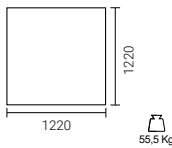

Specifiche illuminotecniche / Lighting specifications

Dimensione Size (mm)	LED Lumen	Product Lumen	Watt	Vdc	Colour T	CRI
620x620	5760	2880	48	24	2700	93
	6000	3000	48	24	3000	93
	6360	3180	48	24	4000	93
920x920	8640	4320	72	24	2700	93
	9000	4500	72	24	3000	93
	9540	4770	72	24	4000	93
	11520	5760	96	24	2700	93
1220x1220	12000	6000	96	24	3000	93
	12720	6360	96	24	4000	93

-L066

-L099

-L121

Misure in mm / Size in mm

Vista anteriore / Front view

Vista posteriore / Rear view

Specifiche fisiche / Physical specifications

Corpo / Body	Alluminio / Aluminium
Dispositivo ottico / Optical device	Policarbonato opale / Opal polycarbonate
Finiture/ Finiture	Verniciato / Varnished