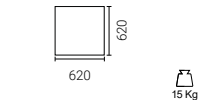

Design:

Codice prodotto / Product code

Codice base Base code	Ottica Optic	Fissaggio Fixing	Colour T (K)	Finitura Finish	Chiusura Closing
CR -	O opale / opal	CR	Z 2700K	01	L066
			C 3000K	02	L099
			N 4000K	07	L121

Il codice prodotto si compone mettendo in fila, da sinistra a destra, i dati contenuti nelle colonne a partire da "Codice base".

The product code is created by putting in sequence the data starting from "Base code", from left to right.

01	Bianco White	02	Nero Black	07	Oro Gold

Specifiche generali / General Specifications

Tipologia di prodotto / Product type	Lampada LED / LED Lamp
Accessori di montaggio/ Mounting accessories	Staffe per incasso comprese / Brackets for recessed included
Luogo di montaggio / Place of assembly	Soffitto e parete / Ceiling and wall
Ambiente di installazione / Installation location	Interni / Indoor

Specifiche illuminotecniche / Lighting specifications

Dimensione Size (mm)	LED Lumen	Product Lumen	Watt	Vdc	Colour T	CRI
620x620	5760	2880	48	24	2700	93
	6000	3000	48	24	3000	93
	6360	3180	48	24	4000	93
920x920	8640	4320	72	24	2700	93
	9000	4500	72	24	3000	93
	9540	4770	72	24	4000	93
	11520	5760	96	24	2700	93
1220x1220	12000	6000	96	24	3000	93
	12720	6360	96	24	4000	93

Efficienza L.O.R. / Efficiency L.O.R.	70
SDCM / SDCM	3
Durata di vita della lampada (h) / Life time (h)	L80B50 50.000
Prodotto contenente una sorgente di classe energetica F (2700K) / Product containing a source of energy class F (2700K)	
Prodotto contenente una sorgente di classe energetica F (3000K) / Product containing a source of energy class F (2700K)	
Prodotto contenente una sorgente di classe energetica F (4000K) / Product containing a source of energy class F (2700K)	

-L066

Misure in mm / Size in mm

Vista anteriore / Front view

Vista posteriore / Rear view

Specifiche fisiche / Physical specifications