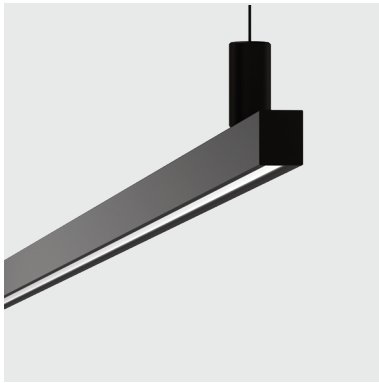

ORION SP

SOSPENSIONE / SUSPENSION

01 Bianco White 02 Nero Black 07 Oro Gold

-L10 1 m 0,20 Kg
-L20 2 m 0,40 Kg

Codice base Base code **Ottica** Optic **Fissaggio** Fixing **Colour** T (K) **Finitura** Finish **Chiusura** Closing

Customizzabile fino a 4m
Customizable up to 4m

ON - **O** opale / opal **SP** **Z** 2700K **01** **L10**
C 3000K **02** **L20**
N 4000K **07**

24Vdc

CE IP20

Caratteristiche illuminotecniche / Lighting specifications