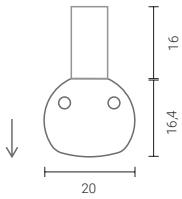

DORADO SP

SOSPENSIONE / SUSPENSION

Sospensione Suspended

01 Bianco White 02 Nero Black 07 Oro Gold

-L10 1 m 0.48 Kg
-L20 2 m 0.96 Kg

Codice base Base code	Ottica Optic	Fissaggio Fixing	Colour T (K)	Finitura Finish	Chiusura Closing
--------------------------	-----------------	---------------------	-----------------	--------------------	---------------------

Profilo orientabile. Customizzabile fino a 4m
Adjustable profile. Customizable up to 4m

DR2 -	O opale / opal	SP	Z 2700K	01	L10
			C 3000K	02	L20
			N 4000K	07	

24Vdc

CE IP20

Caratteristiche illuminotecniche / Lighting specifications

Dimensione Size (mm)	LED Lumen	Product Lumen		Watt	Vdc	Colour T	CRI
		opal	prismatic				
1004	1900	1330	-	16	24	2700	93
	2000	1400	-	16	24	3000	93
	2100	1470	-	16	24	4000	93
2004	3800	2660	-	32	24	2700	93
	4000	2800	-	32	24	3000	93
	4200	2940	-	32	24	4000	93

CT00052 Dimmer 1 ch
PUSH/WIRELESS

Reference configurator

Il codice prodotto si compone mettendo in fila, da sinistra a destra, i dati contenuti nelle colonne a partire da "Codice base".

The product code is created by putting in sequence the data starting from "Base code", from left to right.