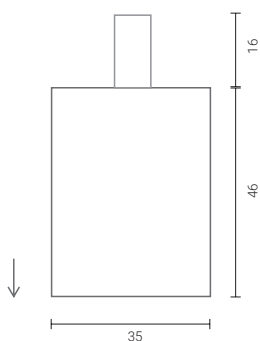

DOLPHIN

SOSPENSIONE / SUSPENSION

Sospensione Suspended

01 Bianco White 02 Nero Black 07 Oro Gold

-L10 1 m 1,15 Kg
-L20 2 m 2,30 Kg
-L30 3 m 3,45 Kg

Codice base Base code	Ottica Optic	Fissaggio Fixing	Colour T (K)	Finitura Finish	Dimming Dimming	Chiusura Closing
Customizzabile fino a 4m Customizable up to 4m						
D02 -	O opale / opal	SP	Z 2700K	01	IO On/Off	L10
	P prismatico / prismatic		C 3000K	02		L20
			N 4000K	07		L30

24Vdc

CE IP20

Caratteristiche illuminotecniche / Lighting specifications

Dimensione Size (mm)	LED Lumen	Product Lumen		Watt	V _{ac}	Colour T	CRI
		opal	prismatic				
1004	1900	1330	1520	16	200~240	2700	93
	2000	1400	1600	16	200~240	3000	93
	2100	1470	1680	16	200~240	4000	93
2004	3800	2660	3040	32	200~240	2700	93
	4000	2800	3200	32	200~240	3000	93
	4200	2940	3360	32	200~240	4000	93
3004	5700	3990	4560	48	200~240	2700	93
	6000	4200	4800	48	200~240	3000	93
	6300	4410	5040	48	200~240	4000	93

Reference configurator

Il codice prodotto si compone mettendo in fila, da sinistra a destra, i dati contenuti nelle colonne a partire da "Codice base".

The product code is created by putting in sequence the data starting from "Base code", from left to right.