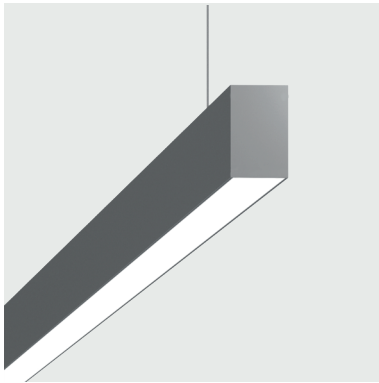

CASSIOPEA

SOSPENSIONE / SUSPENSION

01 Bianco White 02 Nero Black 07 Oro Gold

-L10
1 m
3,00 Kg

-L20
2 m
6,00 Kg

-L30
3 m
9,00 Kg

Codice base Base code	Ottica Optic	Fissaggio Fixing	Colour T (K)	Finitura Finish	Dimming Dimming	Chiusura Closing
--------------------------	-----------------	---------------------	-----------------	--------------------	--------------------	---------------------

Alimentatore e centralina interne al profilo. Customizzabile fino a 4m
Driver and control unit inside the profile. Customizable up to 4m

CA2 -	O opale / opal	SP	Z 2700K	01	IO On/Off	L10	
	P prismaticata / prismatic		C 3000K	02		DP Dali	L20
			N 4000K	07			L30