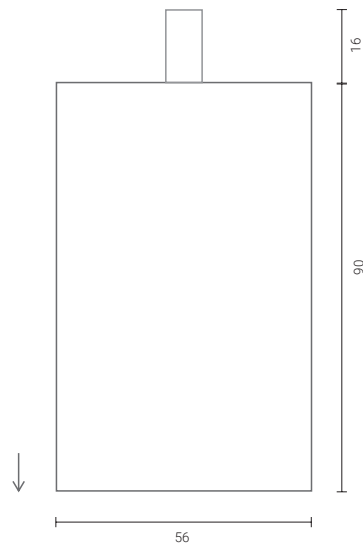

CASSIOPEA

SOSPENSIONE / SUSPENSION

01 Bianco White 02 Nero Black 07 Oro Gold

-L10
1 m
3,00 Kg

-L20
2 m
6,00 Kg

-L30
3 m
9,00 Kg

Codice base Base code	Ottica Optic	Fissaggio Fixing	Colour T (K)	Finitura Finish	Dimming Dimming	Chiusura Closing
--------------------------	-----------------	---------------------	-----------------	--------------------	--------------------	---------------------

200~240 Vac

CE IP20

Caratteristiche illuminotecniche / Lighting specifications

Dimensione Size (mm)	LED Lumen	Product Lumen		Watt	Vac	Colour T	CRI
		opal	prismatic				
1004	1900	1330	1520	16	200~240	2700	93
	2000	1400	1600	16	200~240	3000	93
	2100	1470	1680	16	200~240	4000	93
2004	3800	2660	3040	32	200~240	2700	93
	4000	2800	3200	32	200~240	3000	93
	4200	2940	3360	32	200~240	4000	93
3004	5700	3990	4560	48	200~240	2700	93
	6000	4200	4800	48	200~240	3000	93
	6300	4410	5040	48	200~240	4000	93