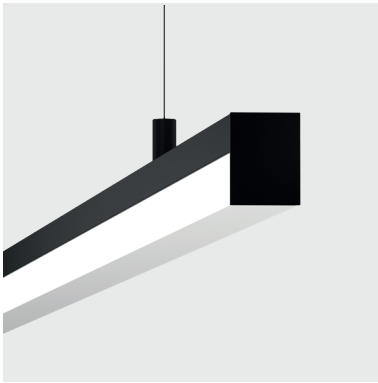

ARROW SP

SOSPENSIONE / SUSPENSION

Sospensione Suspended

01 Bianco White 02 Nero Black 07 Oro Gold

-L10
1 m
0,46 Kg

-L20
2 m
0,92 Kg

-L30
3 m
1,38 Kg

Codice base Ottica Fissaggio Colour Finitura Chiusura
Base code Optic Fixing T (K) Finish Closing

Customizzabile fino a 2m
Customizable up to 2m

AW2 - **O** opale / opal **SP** **Z** 2700K **01** **L10**
C 3000K **02** **L20**
N 4000K **07** **L30**

24Vdc

CE IP20

Caratteristiche illuminotecniche / Lighting specifications