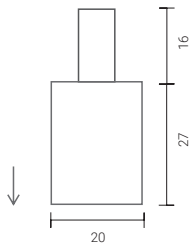

ARROW SP

SOSPENSIONE / SUSPENSION

Sospensione Suspended

01 Bianco White 02 Nero Black 07 Oro Gold

-L10
1 m
0,46 Kg

-L20
2 m
0,92 Kg

-L30
3 m
1,38 Kg

Codice base Ottica Fissaggio Colour Finitura Chiusura
Base code Optic Fixing T (K) Finish Closing

Customizzabile fino a 2m
Customizable up to 2m

AW2 - **O** opale / opal **SP** **Z** 2700K **01** **L10**
C 3000K **02** **L20**
N 4000K **07** **L30**

24Vdc

CE IP20

Caratteristiche illuminotecniche / Lighting specifications

Dimensione Size (mm)	LED Lumen	Product Lumen		Watt	Vdc	Colour T	CRI
		opal	prismatic				
1004	1900	1273	-	16	24	2700	93
	2000	1340	-	16	24	3000	93
	2100	1407	-	16	24	4000	93
2004	3800	2546	-	32	24	2700	93
	4000	2680	-	32	24	3000	93
	4200	2814	-	32	24	4000	93
3004	5700	3819	-	48	24	2700	93
	6000	4020	-	48	24	3000	93
	6300	4221	-	48	24	4000	93

CT00052 Dimmer 1 ch
PUSH/WIRELESS

Reference configurator

Il codice prodotto si compone mettendo in fila, da sinistra a destra, i dati contenuti nelle colonne a partire da "Codice base".

The product code is created by putting in sequence the data starting from "Base code", from left to right.