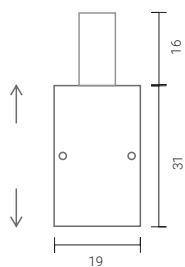

ARA SP

SOSPENSIONE / SUSPENSION

01 Bianco White 02 Nero Black 07 Oro Gold

-L10
1 m
0,90 Kg

-L20
2 m
1,80 Kg

-L30
3 m
2,70 Kg

Codice base Base code	Ottica Optic	Fissaggio Fixing	Colour T (K)	Finitura Finish	Chiusura Closing
--------------------------	-----------------	---------------------	-----------------	--------------------	---------------------

Customizzabile fino a 4m
Customizable up to 4m

ABE -	O opale / opal	SP	Z 2700K	01	L10
			C 3000K	02	L20
			N 4000K	07	L30

24Vdc

CE IP20

Caratteristiche illuminotecniche / Lighting specifications

Dimensione Size (mm)	LED Lumen	Product Lumen		Watt	Vdc	Colour T	CRI
		opal	prismatic				
1004	1900	1330	-	32	24	2700	93
	2000	1400	-	32	24	3000	93
	2100	1470	-	32	24	4000	93
2004	3800	2660	-	64	24	2700	93
	4000	2800	-	64	24	3000	93
	4200	2940	-	64	24	4000	93
3004	5700	3990	-	96	24	2700	93
	6000	4200	-	96	24	3000	93
	6300	4410	-	96	24	4000	93

CT00052 Dimmer 1 ch
PUSH/WIRELESS

Reference configurator

Il codice prodotto si compone mettendo in fila, da sinistra a destra, i dati contenuti nelle colonne a partire da "Codice base".

The product code is created by putting in sequence the data starting from "Base code", from left to right.