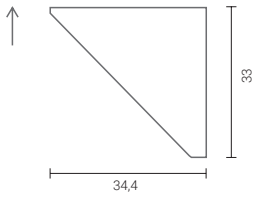

VELA

PLAFONE / CEILING

Parete / plafone / terra Wall / ceiling / floor

01 Bianco White 02 Nero Black 07 Oro Gold

-L10 1 m 0.30 Kg
 -L20 2 m 0.60 Kg
 -L30 3 m 0.90 Kg

Codice base Base code Ottica Optic Fissaggio Fixing Colour T (K) Finitura Finish Chiusura Closing

Customizzabile fino a 4m
 Customizable up to 4m

VL2 -	O opale / opal	PL	Z 2700K	01	L10
			C 3000K	02	L20
			N 4000K	07	L30

24Vdc

CE IP20

Caratteristiche illuminotecniche / Lighting specifications

Dimensione Size (mm)	LED Lumen	Product Lumen		Watt	Vdc	Colour T	CRI
		opal	prismatic				
1004	1900	1425	-	16	24	2700	93
	2000	1500	-	16	24	3000	93
	2100	1575	-	16	24	4000	93
2004	3800	2850	-	32	24	2700	93
	4000	3000	-	32	24	3000	93
	4200	3150	-	32	24	4000	93
3004	5700	4275	-	48	24	2700	93
	6000	4500	-	48	24	3000	93
	6300	4725	-	48	24	4000	93