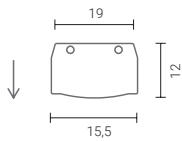

TAURUS

PLAFONE / CEILING

01 Bianco White 02 Nero Black 07 Oro Gold

-L10
1 m
0,62 Kg

-L20
2 m
1,24 Kg

-L30
2 m
1,86 Kg

Codice base Base code	Ottica Optic	Fissaggio Fixing	Colour T (K)	Finitura Finish	Chiusura Closing
--------------------------	-----------------	---------------------	-----------------	--------------------	---------------------

Customizzabile fino a 4m
Customizable up to 4m

TU2 -	O opale / opal	PL	Z 2700K	01	L10
			C 3000K	02	L20
			N 4000K	07	L30

24Vdc

CE IP20

Caratteristiche illuminotecniche / Lighting specifications

Dimensione Size (mm)	LED Lumen	Product Lumen		Watt	Vdc	Colour T	CRI
		opal	prismatic				
1004	1900	1330	-	16	24	2700	93
	2000	1400	-	16	24	3000	93
	2100	1470	-	16	24	4000	93
2004	3800	2660	-	32	24	2700	93
	4000	2800	-	32	24	3000	93
	4200	2940	-	32	24	4000	93
3004	5700	3990	-	48	24	2700	93
	6000	4200	-	48	24	3000	93
	6300	4410	-	48	24	4000	93