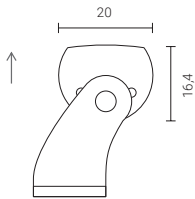

DORADO PL

PLAFONE / CEILING

Parete / plafone / terra Wall / ceiling / floor

01 Bianco White 02 Nero Black 07 Oro Gold

-L10 1 m 0.48 Kg
-L20 2 m 0.96 Kg

| Codice base Base code | Ottica Optic | Fissaggio Fixing | Colour T (K) | Finitura Finish | Chiusura Closing |
|--------------------------|-----------------|---------------------|-----------------|--------------------|---------------------|
|--------------------------|-----------------|---------------------|-----------------|--------------------|---------------------|

Profilo orientabile. Customizzabile fino a 4m
Adjustable profile. Customizable up to 4m

| | | | | | |
|-------|----------------|----|---------|----|-----|
| DR2 - | O opale / opal | PL | Z 2700K | 01 | L10 |
| | | | C 3000K | 02 | L20 |
| | | | N 4000K | 07 | |

24Vdc

CE IP20

Caratteristiche illuminotecniche / Lighting specifications

| Dimensione Size (mm) | LED Lumen | Product Lumen | | Watt | Vdc | Colour T | CRI |
|-------------------------|--------------|------------------|-----------|------|-----|-------------|-----|
| | | opal | prismatic | | | | |
| 1004 | 1900 | 1330 | - | 16 | 24 | 2700 | 93 |
| | 2000 | 1400 | - | 16 | 24 | 3000 | 93 |
| | 2100 | 1470 | - | 16 | 24 | 4000 | 93 |
| 2004 | 3800 | 2660 | - | 32 | 24 | 2700 | 93 |
| | 4000 | 2800 | - | 32 | 24 | 3000 | 93 |
| | 4200 | 2940 | - | 32 | 24 | 4000 | 93 |