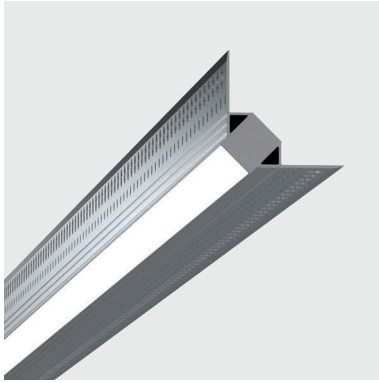

UNICORN

INCASSO / RECESSED

00 Alluminio
Alluminium

-L10
1 m
0,40 Kg

-L20
2 m
0,80 Kg

Codice base Base code	Ottica Optic	Fissaggio Fixing	Colour T (K)	Finitura Finish	Chiusura Closing
--------------------------	-----------------	---------------------	-----------------	--------------------	---------------------

Customizzabile fino a 2m
Customizable up to 2m

UC2 -	O opale / opal	Z 2700K	00	L10
		C 3000K		L20
		N 4000K		

24Vdc

Caratteristiche illuminotecniche / Lighting specifications

Dimensione Size (mm)	LED Lumen	Product Lumen		Watt	Vdc	Colour T	CRI
		opal	prismatic				
1004	1900	1330	-	16	24	2700	93
	2000	1400	-	16	24	3000	93
	2100	1470	-	16	24	4000	93
2004	3800	2660	-	32	24	2700	93
	4000	2800	-	32	24	3000	93
	4200	2940	-	32	24	4000	93