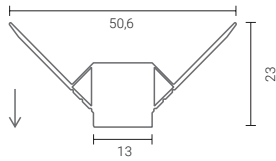

UNICORN

INCASSO / RECESSED

00 Alluminio
Alluminium

-L10
1 m
0,40 Kg

-L20
2 m
0,80 Kg

Codice base Base code	Ottica Optic	Fissaggio Fixing	Colour T (K)	Finitura Finish	Chiusura Closing
--------------------------	-----------------	---------------------	-----------------	--------------------	---------------------

Customizzabile fino a 2m
Customizable up to 2m

UC2 -	O opale / opal	Z 2700K	00	L10
		C 3000K		L20
		N 4000K		

24Vdc

Caratteristiche illuminotecniche / Lighting specifications

Dimensione Size (mm)	LED Lumen	Product Lumen		Watt	Vdc	Colour T	CRI
		opal	prismatic				
1004	1900	1330	-	16	24	2700	93
	2000	1400	-	16	24	3000	93
	2100	1470	-	16	24	4000	93
2004	3800	2660	-	32	24	2700	93
	4000	2800	-	32	24	3000	93
	4200	2940	-	32	24	4000	93