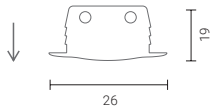

SCORPION IN INCASSO / RECESSED

01 Bianco White 02 Nero Black 07 Oro Gold

-L10 1 m 0,40 Kg
-L20 2 m 0,80 Kg
-L30 3 m 1,20 Kg

Codice base Ottica Fissaggio Colour Finitura **Chiusura**
Base code Optic Fixing T (K) Finish Closing

Customizzabile fino a 4m
Customizable up to 4m

SC2 -	O opale / opal	Z 2700K	01	L10
		C 3000K	02	L20
		N 4000K	07	L30

24Vdc

Caratteristiche illuminotecniche / Lighting specifications

Dimensione Size (mm)	LED Lumen	Product Lumen		Watt	Vdc	Colour T	CRI
		opal	prismatic				
1004	1900	1330	-	16	24	2700	93
	2000	1400	-	16	24	3000	93
	2100	1470	-	16	24	4000	93
2004	3800	2660	-	32	24	2700	93
	4000	2800	-	32	24	3000	93
	4200	2940	-	32	24	4000	93
3004	5700	3990	-	48	24	2700	93
	6000	4200	-	48	24	3000	93
	6300	4410	-	48	24	4000	93