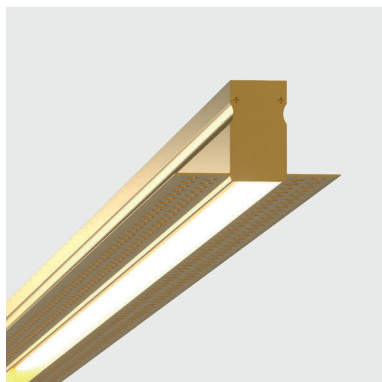

PICTOR IN

INCASSO / RECESSED

Incasso Recessed

01 Bianco White 02 Nero Black 07 Oro Gold

-L10 1 m 0,75 Kg
-L20 2 m 1,50 Kg

Codice base Base code **Ottica** Optic **Fissaggio** Fixing **Colour** T (K) **Finitura** Finish **Chiusura** Closing

Customizzabile fino a 2m
Customizable up to 2m

PC2 -	O opale / opal	Z 2700K	01	L10
		C 3000K	02	L20
		N 4000K	07	

24Vdc

Caratteristiche illuminotecniche / Lighting specifications

Dimensione Size (mm)	LED Lumen	Product Lumen		Watt	Vdc	Colour T	CRI
		opal	prismatic				
1004	1900	1330	-	16	24	2700	93
	2000	1400	-	16	24	3000	93
	2100	1470	-	16	24	4000	93
2004	3800	2660	-	32	24	2700	93
	4000	2800	-	32	24	3000	93
	4200	2940	-	32	24	4000	93