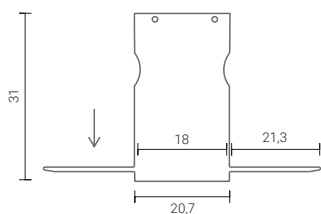

PICTOR IN

INCASSO / RECESSED

Incasso Recessed

01 Bianco White 02 Nero Black 07 Oro Gold

-L10 1 m 0,75 Kg
-L20 2 m 1,50 Kg

Codice base Base code **Ottica** Optic **Fissaggio** Fixing **Colour** T (K) **Finitura** Finish **Chiusura** Closing

Customizzabile fino a 2m
Customizable up to 2m

PC2 -	O opale / opal	Z 2700K	01	L10
		C 3000K	02	L20
		N 4000K	07	

24Vdc

Caratteristiche illuminotecniche / Lighting specifications

Dimensione Size (mm)	LED Lumen	Product Lumen		Watt	Vdc	Colour T	CRI
		opal	prismatic				
1004	1900	1330	-	16	24	2700	93
	2000	1400	-	16	24	3000	93
	2100	1470	-	16	24	4000	93
2004	3800	2660	-	32	24	2700	93
	4000	2800	-	32	24	3000	93
	4200	2940	-	32	24	4000	93

CT00052 Dimmer 1 ch
PUSH/WIRELESS

Reference configurator

Il codice prodotto si compone mettendo in fila, da sinistra a destra, i dati contenuti nelle colonne a partire da "Codice base".

The product code is created by putting in sequence the data starting from "Base code", from left to right.