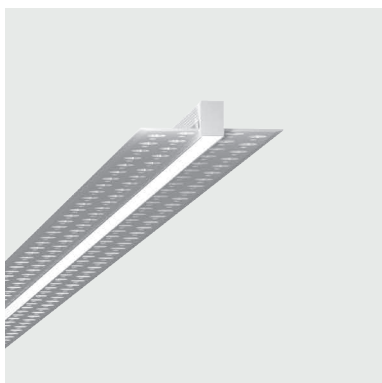

## INCASSO / RECESSED

00 Alluminio  
Aluminium

**-L10**  
1 m  
0,30 Kg

**-L20**  
2 m  
0,60 Kg

Codice base Base code	Ottica Optic	Fissaggio Fixing	Colour T (K)	Finitura Finish	Chiusura Closing
--------------------------	-----------------	---------------------	-----------------	--------------------	---------------------

Customizzabile fino a 2m  
Customizable up to 2m

<b>LO -</b>	<b>O</b> opale / opal	<b>Z</b> 2700K	<b>00</b>	<b>L10</b>
		<b>C</b> 3000K		<b>L20</b>
		<b>N</b> 4000K		

24V<sub>dc</sub>

CE IP20

### Caratteristiche illuminotecniche / Lighting specifications

Dimensione Size (mm)	LED Lumen	Product Lumen		Watt	V <sub>dc</sub>	Colour T	CRI
		opal	prismatic				
<b>1004</b>	1220	915	-	11	24	2700	80
	1280	960	-	11	24	3000	80
	1340	1005	-	11	24	4000	80
<b>2004</b>	2440	1830	-	22	24	2700	80
	2560	1920	-	22	24	3000	80
	2680	2010	-	22	24	4000	80