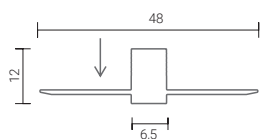

## INCASSO / RECESSED

00 Alluminio  
Aluminium

**-L10**  
1 m  
0,30 Kg

**-L20**  
2 m  
0,60 Kg

Codice base Base code	Ottica Optic	Fissaggio Fixing	Colour T (K)	Finitura Finish	Chiusura Closing
--------------------------	-----------------	---------------------	-----------------	--------------------	---------------------

### Caratteristiche illuminotecniche / Lighting specifications

Dimensione Size (mm)	LED Lumen	Product Lumen		Watt	V <sub>dc</sub>	Colour T	CRI
		opal	prismatic				
<b>1004</b>	1220	915	-	11	24	2700	80
	1280	960	-	11	24	3000	80
	1340	1005	-	11	24	4000	80
<b>2004</b>	2440	1830	-	22	24	2700	80
	2560	1920	-	22	24	3000	80
	2680	2010	-	22	24	4000	80