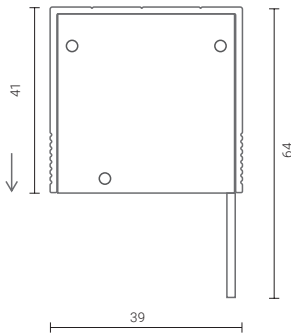

FENICE

INCASSO / RECESSED

01 Bianco White 02 Nero Black 07 Oro Gold

-L10 1 m
-L20 2 m

1,60 Kg 3,20 Kg

Codice base Base code	Ottica Optic	Fissaggio Fixing	Colour T (K)	Finitura Finish	Chiusura Closing
--------------------------	-----------------	---------------------	-----------------	--------------------	---------------------

Customizzabile fino a 2m
Customizable up to 2m

FN2 -	O opale / opal	Z 2700K	01	L10
		C 3000K	02	L20
		N 4000K	07	

24Vdc

CE IP20

Caratteristiche illuminotecniche / Lighting specifications

Dimensione Size (mm)	LED Lumen	Product Lumen	Watt	V _{dc}	Colour T	CRI	
1004		opal -					
	1900	1330	-	16	24	2700	93
	2000	1400	-	16	24	3000	93
2004	2100	1470	-	16	24	4000	93
	3800	2660	-	32	24	2700	93
	4000	2800	-	32	24	3000	93
	4200	2940	-	32	24	4000	93

CT00052 Dimmer 1 ch
PUSH/WIRELESS

Reference configurator

Il codice prodotto si compone mettendo in fila, da sinistra a destra, i dati contenuti nelle colonne a partire da "Codice base".

The product code is created by putting in sequence the data starting from "Base code", from left to right.