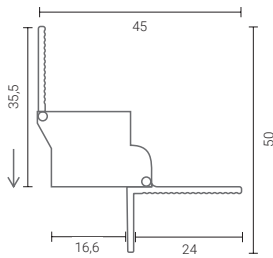

BEAR

INCASSO / RECESSED

Incasso Recessed

01 Bianco White 02 Nero Black 07 Oro Gold

-L10 1 m 0.70 Kg
 -L20 2 m 1.40 Kg
 -L30 2 m 2.10 Kg

Codice base Ottica Fissaggio Colour Finitura Chiusura
 Base code Optic Fixing T (K) Finish Closing

Customizzabile fino a 4m
 Customizable up to 4m

BA2 - O opale / opal Z 2700K 01 L10
 C 3000K 02 L20
 N 4000K 07 L30

24Vdc

CE IP20

Caratteristiche illuminotecniche / Lighting specifications

Dimensione Size (mm)	LED Lumen	Product Lumen		Watt	Vdc	Colour T	CRI
		opal	prismatic				
1004	1900	1380	-	16	24	2700	93
	2000	1420	-	16	24	3000	93
	2100	1510	-	16	24	4000	93
2004	3800	2760	-	32	24	2700	93
	4000	2840	-	32	24	3000	93
	4200	3020	-	32	24	4000	93
3004	5700	4140	-	48	24	2700	93
	6000	4260	-	48	24	3000	93
	6300	4530	-	48	24	4000	93

CT00052 Dimmer 1 ch
 PUSH/WIRELESS

Reference configurator

Il codice prodotto si compone mettendo in fila, da sinistra a destra, i dati contenuti nelle colonne a partire da "Codice base".

The product code is created by putting in sequence the data starting from "Base code", from left to right.