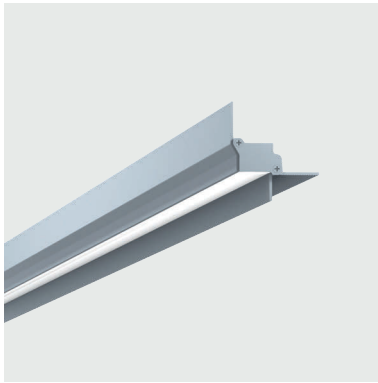

BEAR

INCASSO / RECESSED

Incasso Recessed

01 Bianco White 02 Nero Black 07 Oro Gold

-L10 1 m 0.70 Kg
 -L20 2 m 1.40 Kg
 -L30 2 m 2.10 Kg

Codice base Ottica Fissaggio Colour Finitura Chiusura
 Base code Optic Fixing T (K) Finish Closing

Customizzabile fino a 4m
 Customizable up to 4m

BA2 - O opale / opal Z 2700K 01 L10
 C 3000K 02 L20
 N 4000K 07 L30

24Vdc

CE IP20

Caratteristiche illuminotecniche / Lighting specifications

Dimensione Size (mm)	LED Lumen	Product Lumen		Watt	Vdc	Colour T	CRI
		opal	prismatic				
1004	1900	1380	-	16	24	2700	93
	2000	1420	-	16	24	3000	93
	2100	1510	-	16	24	4000	93
2004	3800	2760	-	32	24	2700	93
	4000	2840	-	32	24	3000	93
	4200	3020	-	32	24	4000	93
3004	5700	4140	-	48	24	2700	93
	6000	4260	-	48	24	3000	93
	6300	4530	-	48	24	4000	93