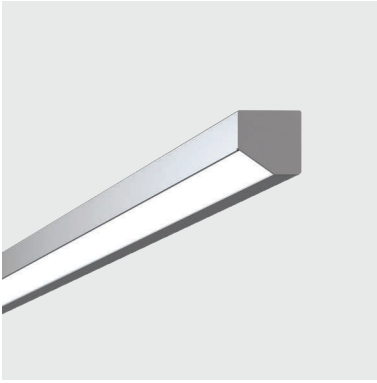

ARIES

ANGOLARE / ANGULAR

01 Bianco White 02 Nero Black 07 Oro Gold

-L10
1 m
0,30 Kg

-L20
2 m
0,60 Kg

Codice base Base code	Ottica Optic	Fissaggio Fixing	Colour T (K)	Finitura Finish	Chiusura Closing
--------------------------	-----------------	---------------------	-----------------	--------------------	---------------------

Customizzabile fino a 4m
Customizable up to 4m

AE -	O opale / opal	PL	Z 2700K	01	L10	
			C 3000K	02		L20
			N 4000K	07		

24Vdc

CE IP20

Caratteristiche illuminotecniche / Lighting specifications

Dimensione Size (mm)	LED Lumen	Product Lumen		Watt	Vdc	Colour T	CRI
		opal	prismatic				
1003	1220	854	-	11	24	2700	80
	1280	896	-	11	24	3000	80
	1340	938	-	11	24	4000	80
2003	2440	1708	-	22	24	2700	80
	2560	1792	-	22	24	3000	80
	2680	1876	-	22	24	4000	80